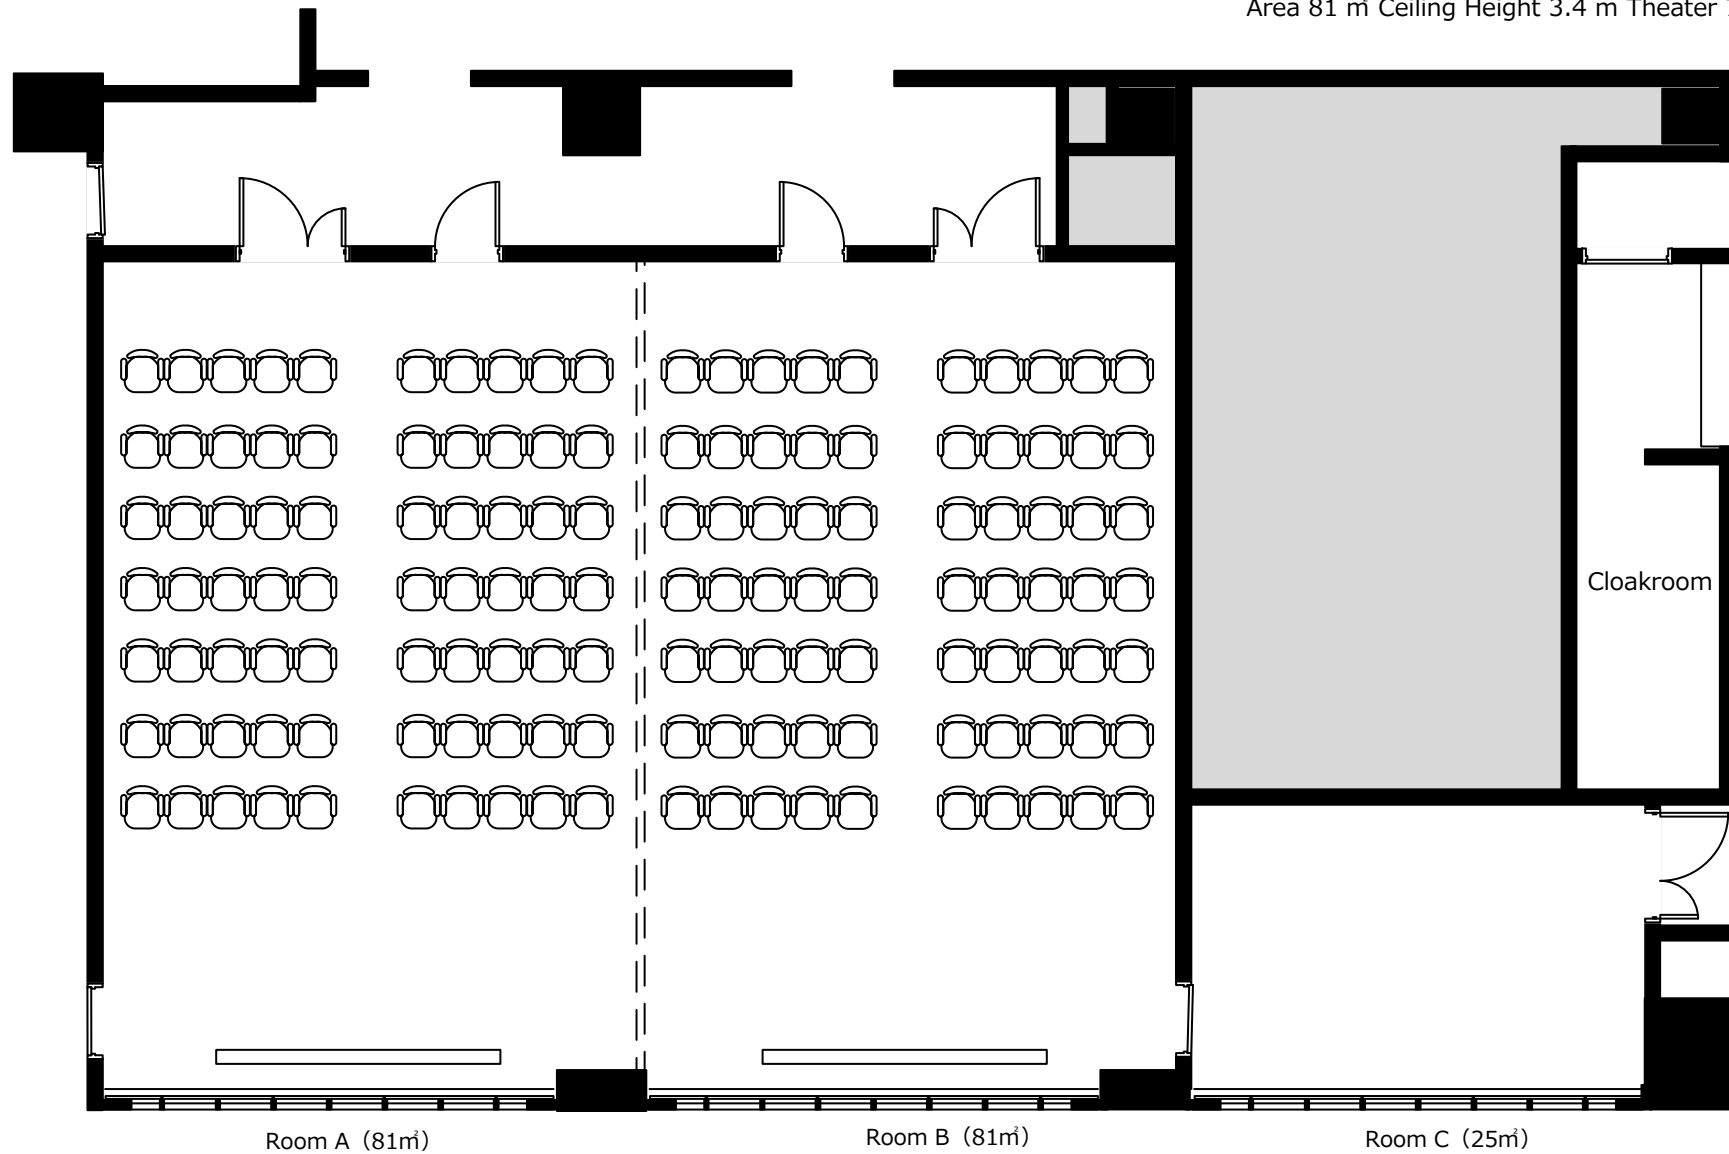

Room A, Room B 分割時
面積81㎡ 天井高3.4m シアター70席
Area 81 m² Ceiling Height 3.4 m Theater 70 Seats

室町三井ホール&カンファレンス
Muromachi Mitsui Hall & Conference

3F ルーム A, ルームB
Room A, Room B

Room A+B 連結時
面積162㎡ 天井高3.4m スクール108席
Area 162 m² Ceiling Height 3.4 m Classroom 108 Seats

室町三井ホール&カンファレンス
Muromachi Mitsui Hall & Conference

3F ルーム A+B
Room A+B