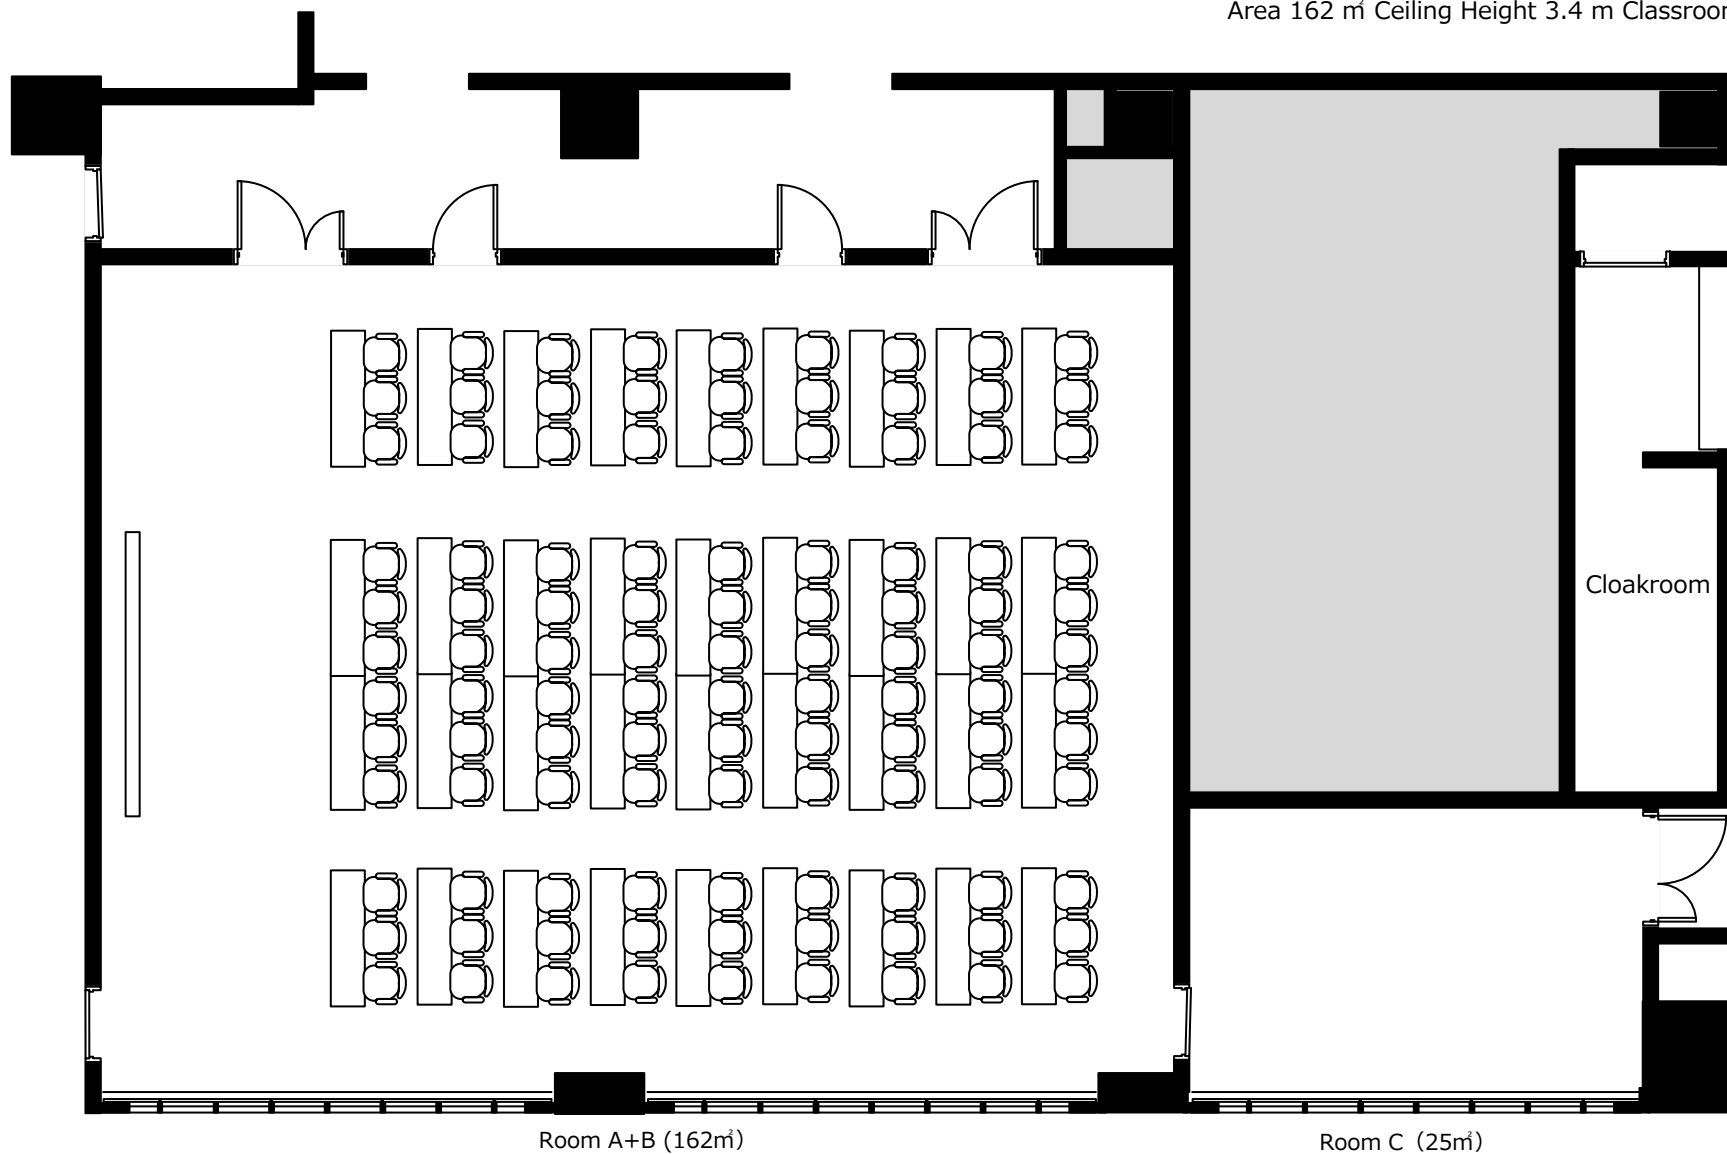

Room A, Room B 分割時
面積81㎡ 天井高3.4m シアター70席
Area 81 m² Ceiling Height 3.4 m Theater 70 Seats

室町三井ホール&カンファレンス
Muromachi Mitsui Hall & Conference

3F ルーム A, ルームB
Room A, Room B

Room A+B 連結時
面積162㎡ 天井高3.4m スクール108席
Area 162 m² Ceiling Height 3.4 m Classroom 108 Seats

室町三井ホール&カンファレンス
Muromachi Mitsui Hall & Conference

3F ルーム A+B
Room A+B