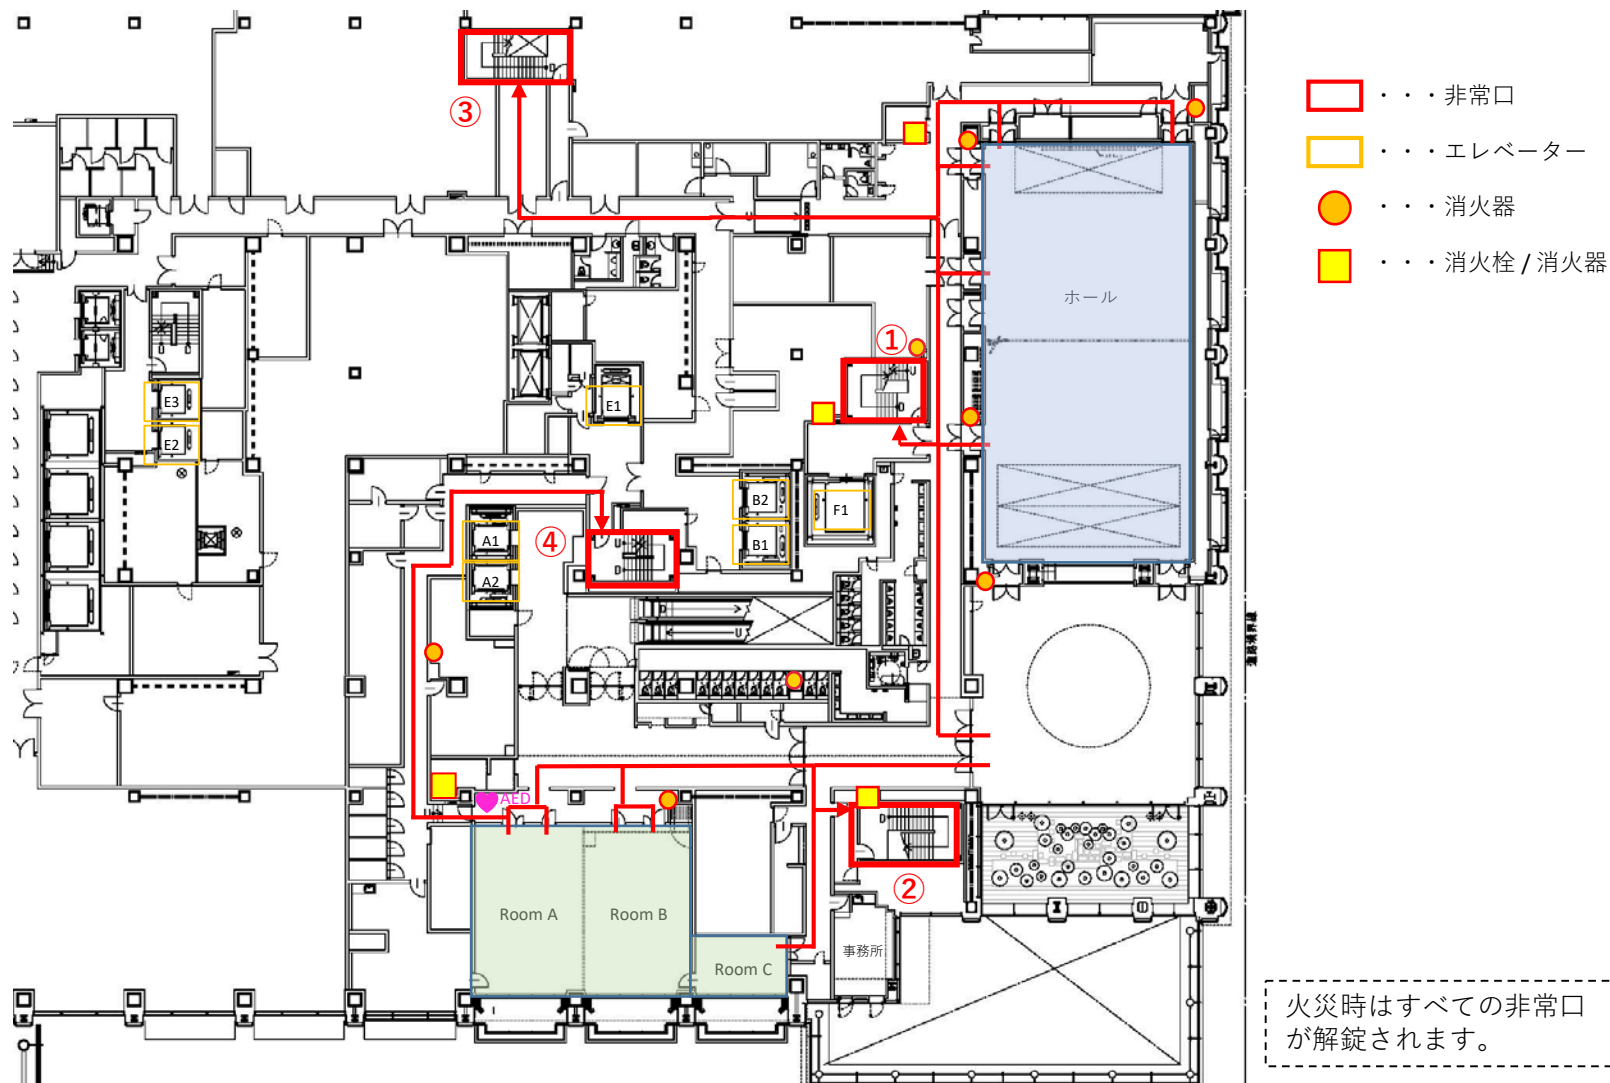

火災発生・災害時

- ◎ 避難動線や消火器等について下記の配置図の要所に掲示しています。予めご確認ください。
- ◎ 火災や災害等が発生した場合、慌てず館内放送および係員の指示に従うようお願いいたします。

3階フロア

火災発生・災害時

- ◎ 避難動線や消火器等について下記の配置図の要所に掲示しています。予めご確認ください。
- ◎ 火災や災害等が発生した場合、慌てず館内放送および係員の指示に従うようお願いいたします。

1階フロア

火災時はすべての非常口が解錠されます。