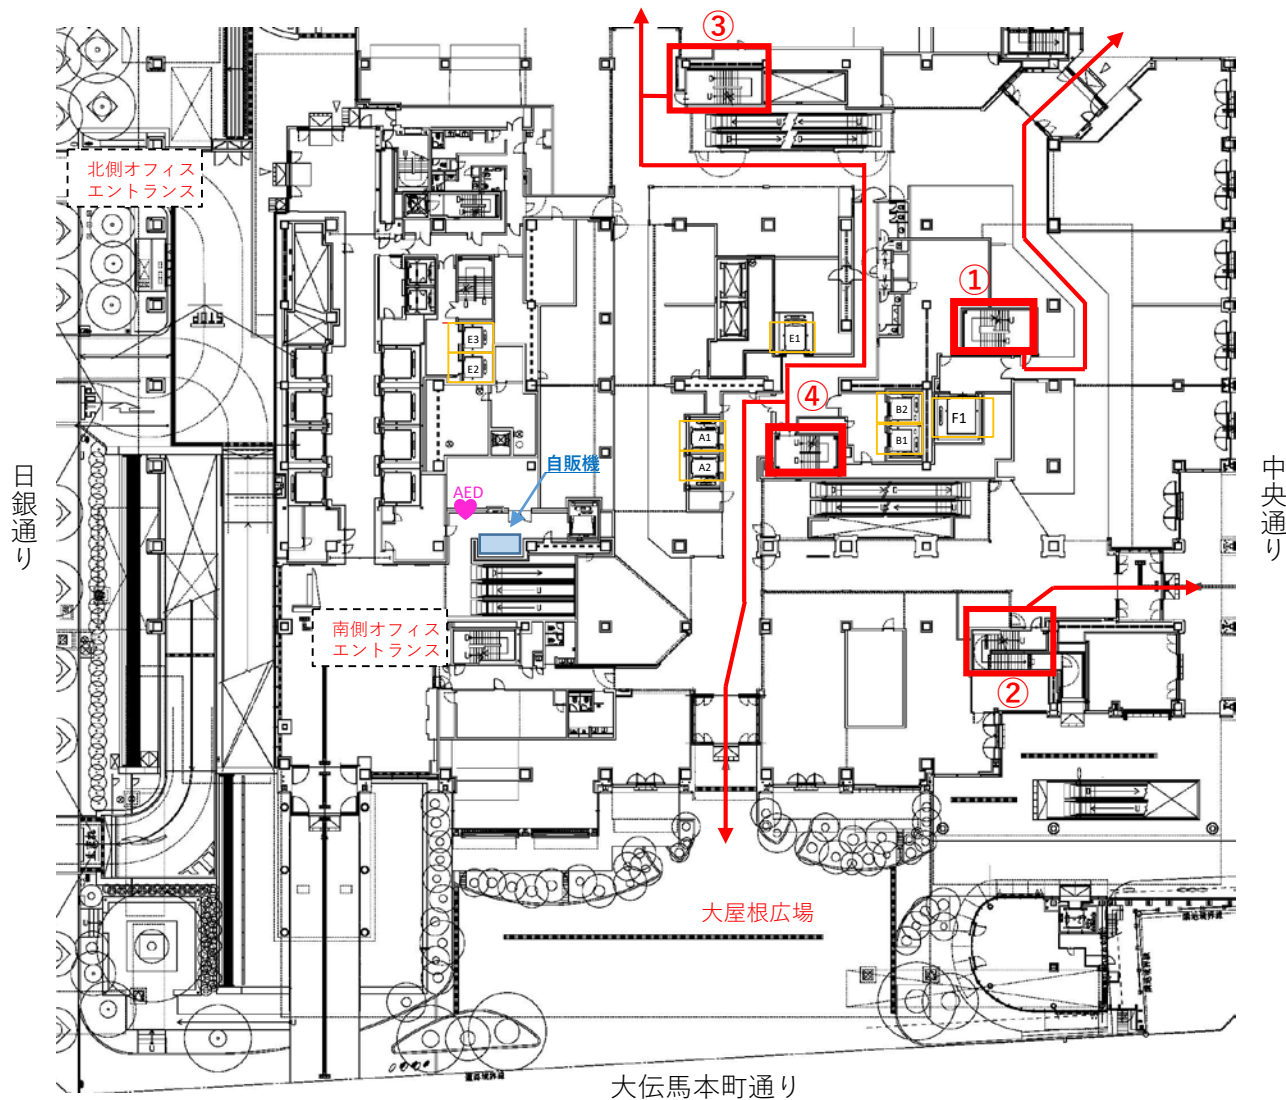

火災発生・災害時

- ◎ 避難動線や消火器等について下記の配置図の要所に掲示しています。予めご確認ください。
- ◎ 火災や災害等が発生した場合、慌てず館内放送および係員の指示に従うようお願いいたします。

3階フロア

火災発生・災害時

- ◎ 避難動線や消火器等について下記の配置図の要所に掲示しています。予めご確認ください。
- ◎ 火災や災害等が発生した場合、慌てず館内放送および係員の指示に従うようお願いいたします。

1階フロア

火災時はすべての非常口が解錠されます。