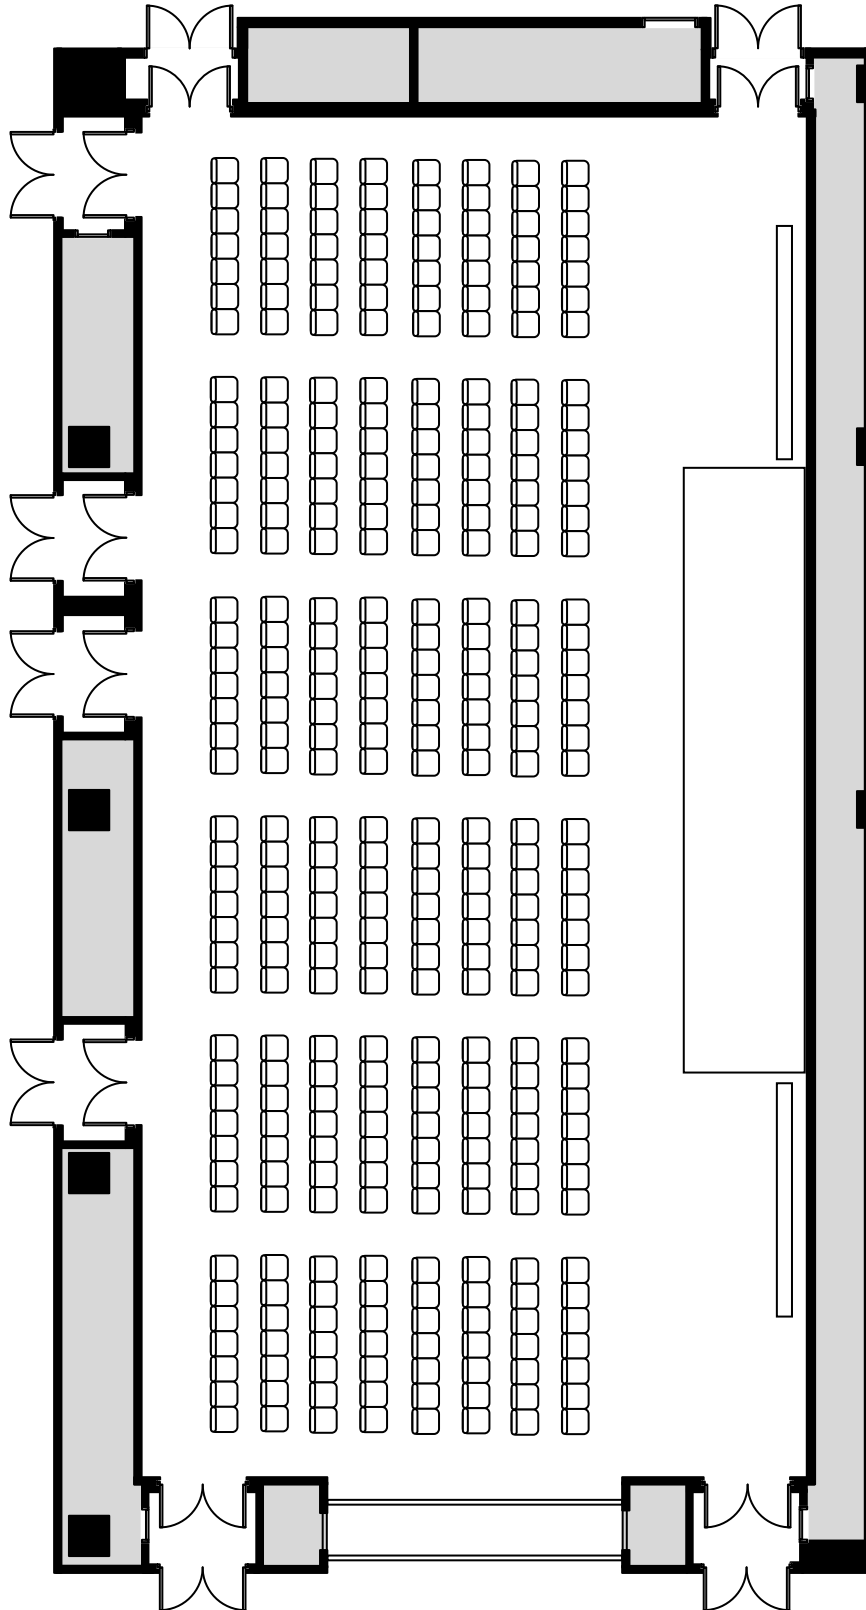

室町三井ホール&カンファレンス  
Muromachi Mitsui Hall & Conference

3F ホール  
Hall

面積373㎡ 天井高5.9 m シアター420席  
Area 373 m<sup>2</sup> Ceiling Height 5.9 m Theater 420 Seats

室町三井ホール&カンファレンス  
Muromachi Mitsui Hall & Conference

3F ホール  
Hall

面積373㎡ 天井高5.9 m スクール252席  
Area 373 m<sup>2</sup> Ceiling Height 5.9 m Classroom 252 Seats

室町三井ホール&カンファレンス  
Muromachi Mitsui Hall & Conference

3F ホール  
Hall

面積373㎡ 天井高5.9 m シアター336席  
Area 373 m<sup>2</sup> Ceiling Height 5.9 m Theater 336 Seats

室町三井ホール&カンファレンス  
Muromachi Mitsui Hall & Conference

3F ホール  
Hall