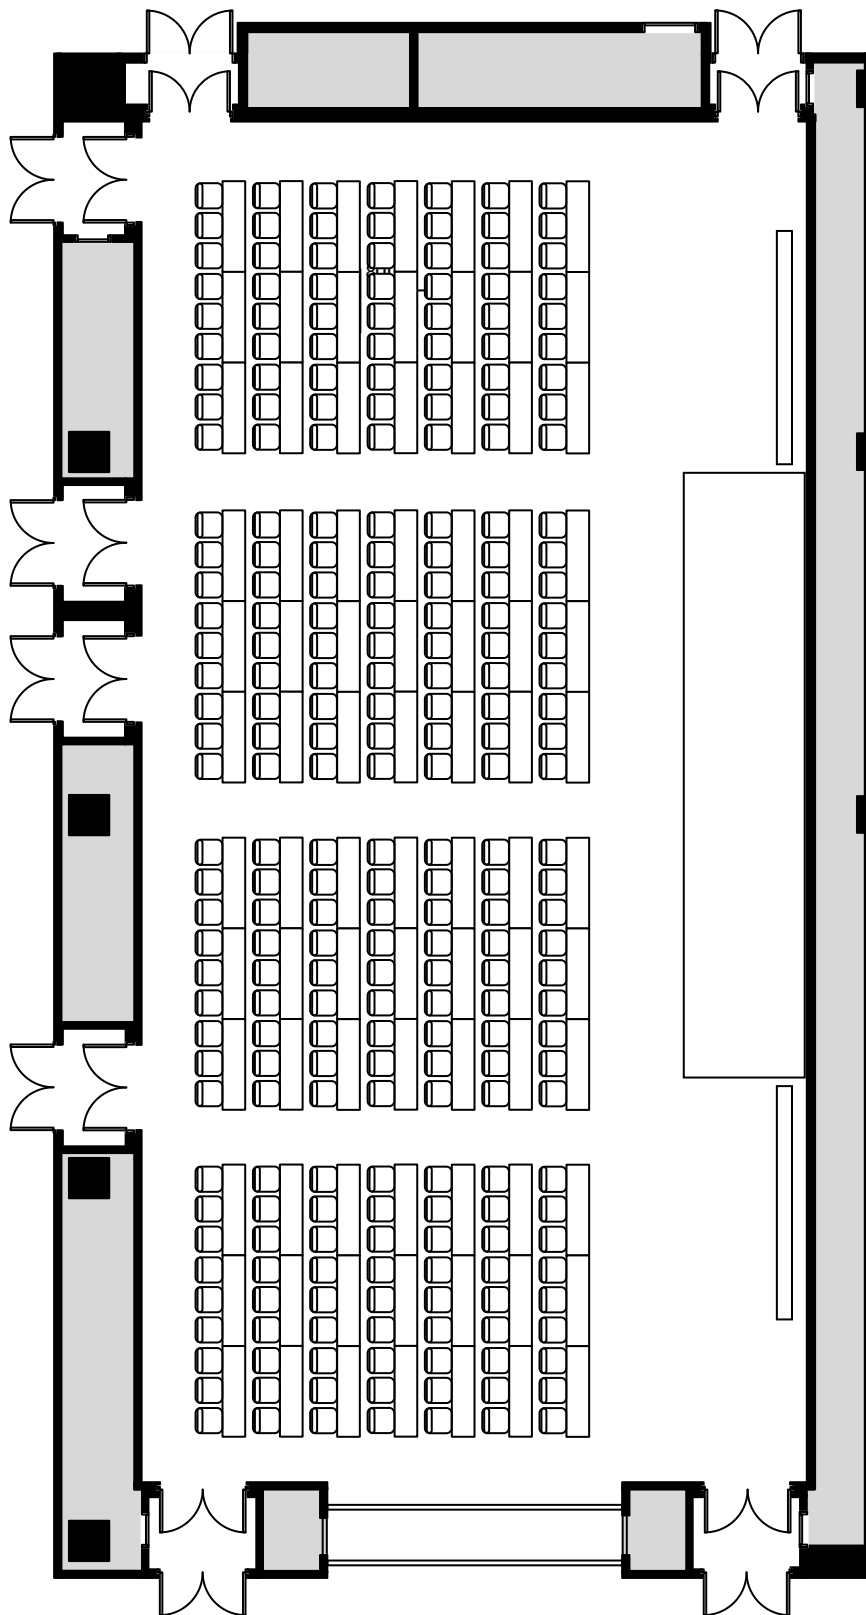

室町三井ホール&カンファレンス  
Muromachi Mitsui Hall & Conference

3F ホール  
Hall

面積373㎡ 天井高5.9 m シアター420席  
Area 373 m<sup>2</sup> Ceiling Height 5.9 m Theater 420 Seats

室町三井ホール&カンファレンス  
Muromachi Mitsui Hall & Conference

3F ホール  
Hall

面積373㎡ 天井高5.9 m スクール252席  
Area 373 m<sup>2</sup> Ceiling Height 5.9 m Classroom 252 Seats

室町三井ホール&カンファレンス  
Muromachi Mitsui Hall & Conference

3F ホール  
Hall

面積373㎡ 天井高5.9 m シアター336席  
Area 373 m<sup>2</sup> Ceiling Height 5.9 m Theater 336 Seats

室町三井ホール&カンファレンス  
Muromachi Mitsui Hall & Conference

3F ホール  
Hall