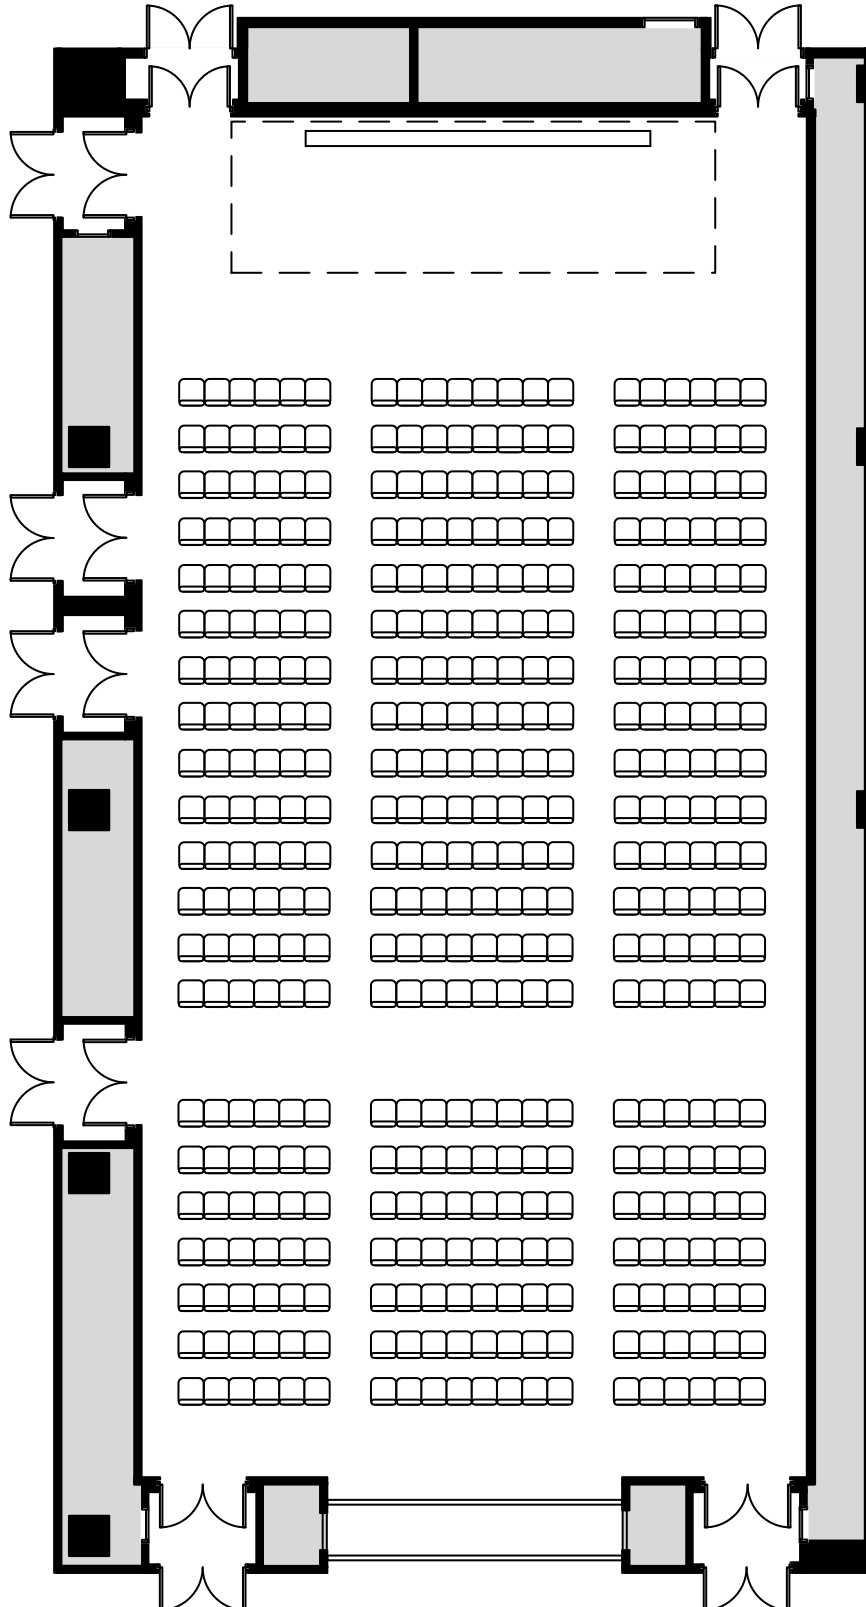

室町三井ホール&カンファレンス  
Muromachi Mitsui Hall & Conference

3F ホール  
Hall

面積373㎡ 天井高5.9 m シアター420席  
Area 373 m<sup>2</sup> Ceiling Height 5.9 m Theater 420 Seats

室町三井ホール&カンファレンス  
Muromachi Mitsui Hall & Conference

3F ホール  
Hall

面積373㎡ 天井高5.9 m スクール252席  
Area 373 m<sup>2</sup> Ceiling Height 5.9 m Classroom 252 Seats

室町三井ホール&カンファレンス  
Muromachi Mitsui Hall & Conference

3F ホール  
Hall

面積373㎡ 天井高5.9 m シアター336席  
Area 373 m<sup>2</sup> Ceiling Height 5.9 m Theater 336 Seats

室町三井ホール&カンファレンス  
Muromachi Mitsui Hall & Conference

3F ホール  
Hall